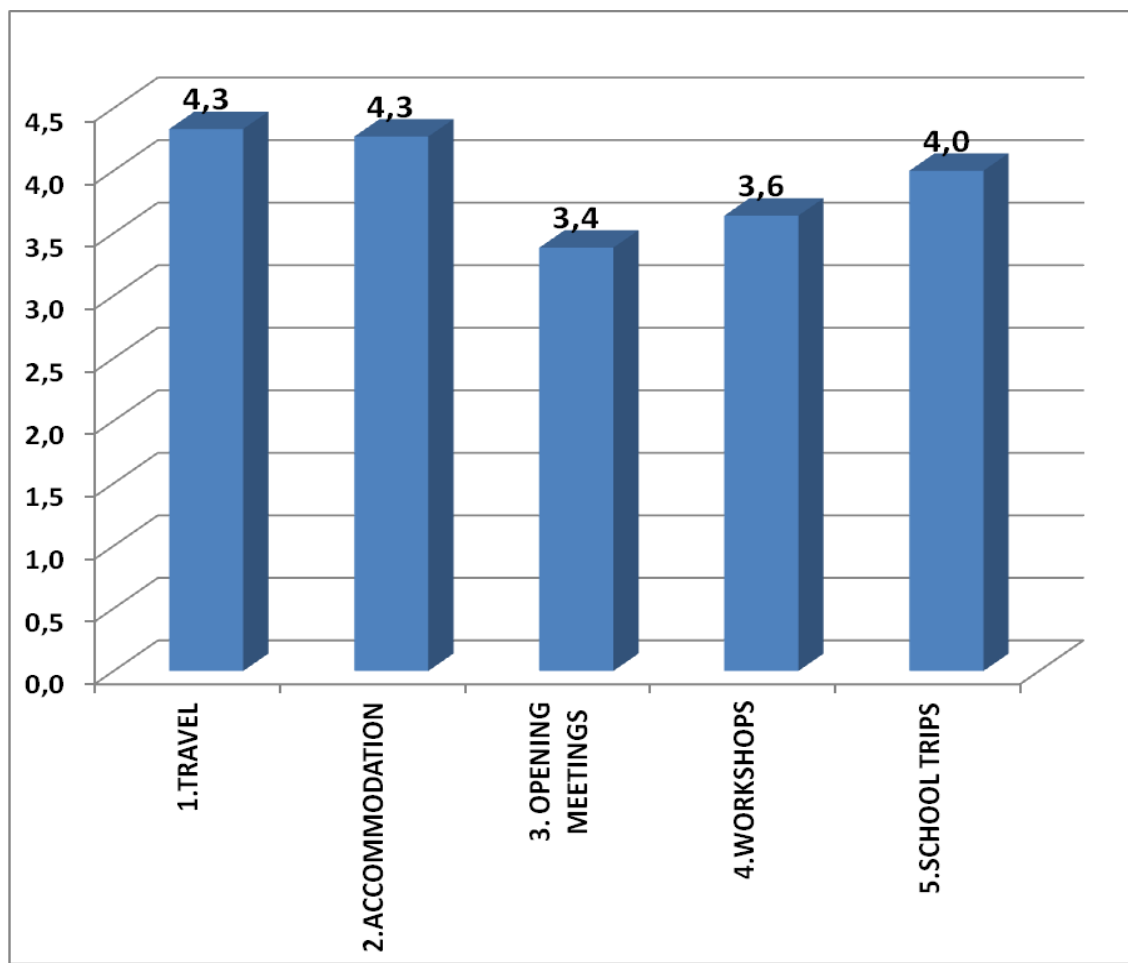

Gràfic 1. Valoració elements (I)