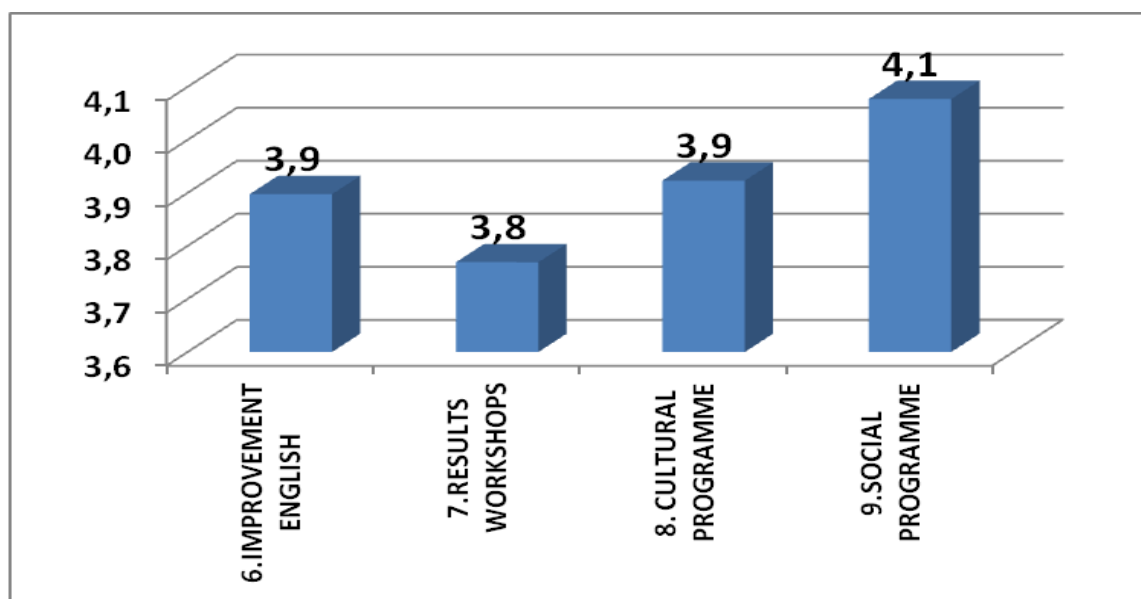

Gràfic 2. Valoració elements (II)